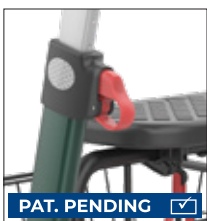

GRÖSSE & FARBE

Large: Dunkelgrün

TECHNISCHE DATEN

Gewicht	Max. Benutzergewicht	Sitzhöhe	Sitzbreite	Breite gefaltet	Breite gesamt	Gesamthöhe	Griffhöhen
Large 9,5 kg	bis 200 kg	59 cm	48 cm	22 cm	67 cm	80 cm	80-97 cm

BESONDERHEITEN

Sitzverriegelungsmechanismus mit speziellem Halter zum leichteren Ausklappen

Bequemer Griff zur Höhenverstellung

Einkaufskorb belastbar bis 10 kg

Stockhalter

Farblich abgesetzter Verschlussmechanismus