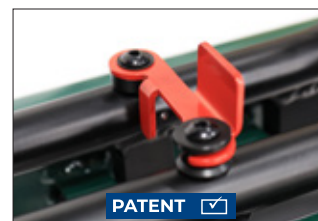

BESONDERHEITEN

Sitzverriegelungsmechanismus mit speziellem Halter zum leichteren Ausklappen

Bequemer Griff zur Höhenverstellung

Einkaufskorb belastbar bis 10 kg

Stockhalter

Farblich abgesetzter Verschlussmechanismus