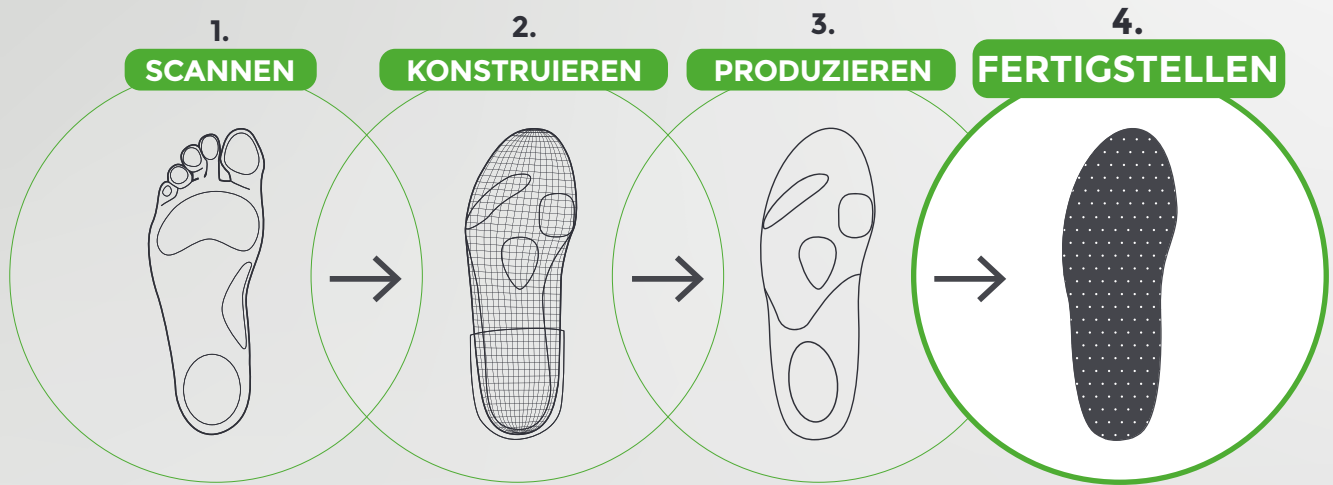

Was früher SCANNEN. KONSTRUIEREN. PRODUZIEREN war, ist jetzt:

**SIEHE DAS
VIDEO HIER**

**KOSTENLOSE
DEMO BUCHEN**

Stellen Sie sich vor,
Sie haben die Präzision von
High-End-Scannen,
CAD-Design und 3D-Druck –
nur um sie an der Werkbank
wieder zu verlieren.

Stellen Sie sich nun vor,
Sie erreichen denselben
perfekten Bezug und die gleiche
perfekte Verarbeitung für Ihre
gesamte Jahresproduktion –
automatisch, mühelos und in nur
60 Sekunden pro Einlage.