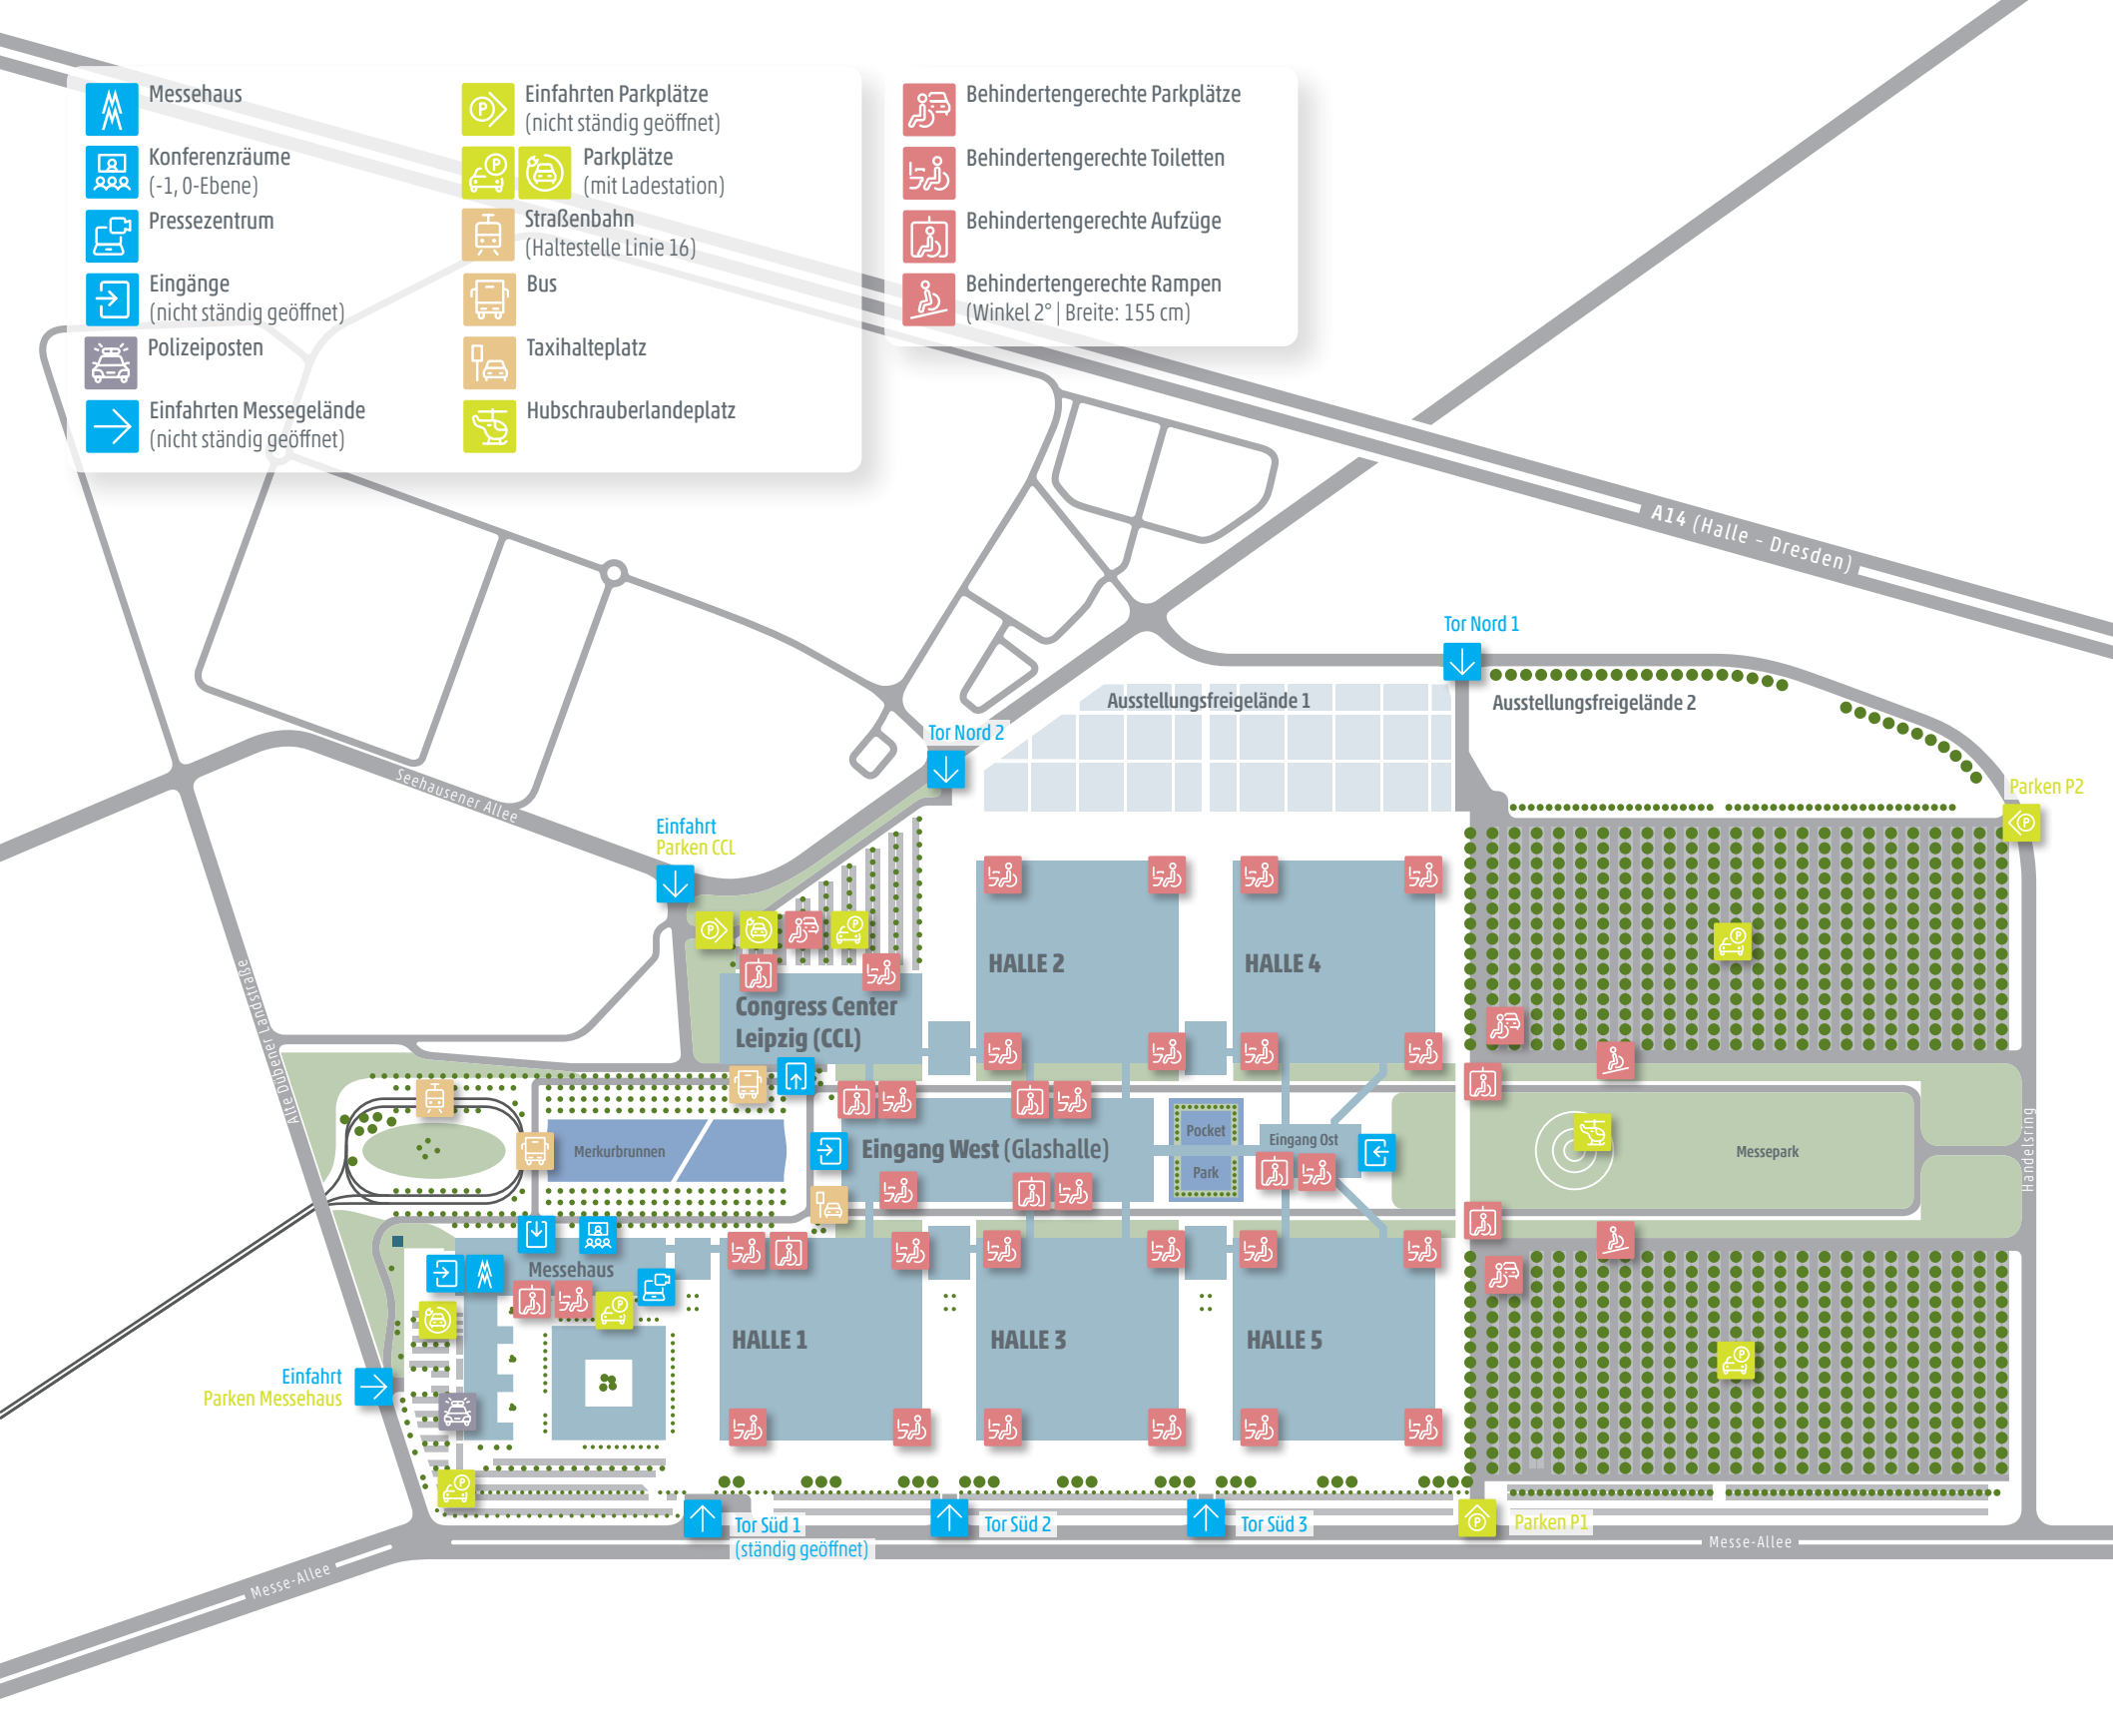

Straßenbahn
(Haltestelle Linie 16)

Bus

Taxihalteplatz

Hubschrauberlandeplatz

Behindertengerechte Parkplätze

Behindertengerechte Toiletten

Behindertengerechte Aufzüge

Behindertengerechte Rampen
(Winkel 2° | Breite: 155 cm)

A14 (Halle - Dresden)

Seehausener Allee

Alte Oudendamer Allee

Handelsring

Messe-Allee

Messe-Allee

Tor Nord 1

Tor Nord 2

Einfahrt
Parken CCL

Einfahrt
Parken Messehaus

Tor Süd 1
(ständig geöffnet)

Tor Süd 2

Tor Süd 3

Parken P1

Parken P2

Ausstellungsfreigelände 1

Ausstellungsfreigelände 2

Congress Center
Leipzig (CCL)

Eingang West (Glashalle)

Eingang Ost

Pocket
Park

Merkurbrunnen

Messehaus

HALLE 2