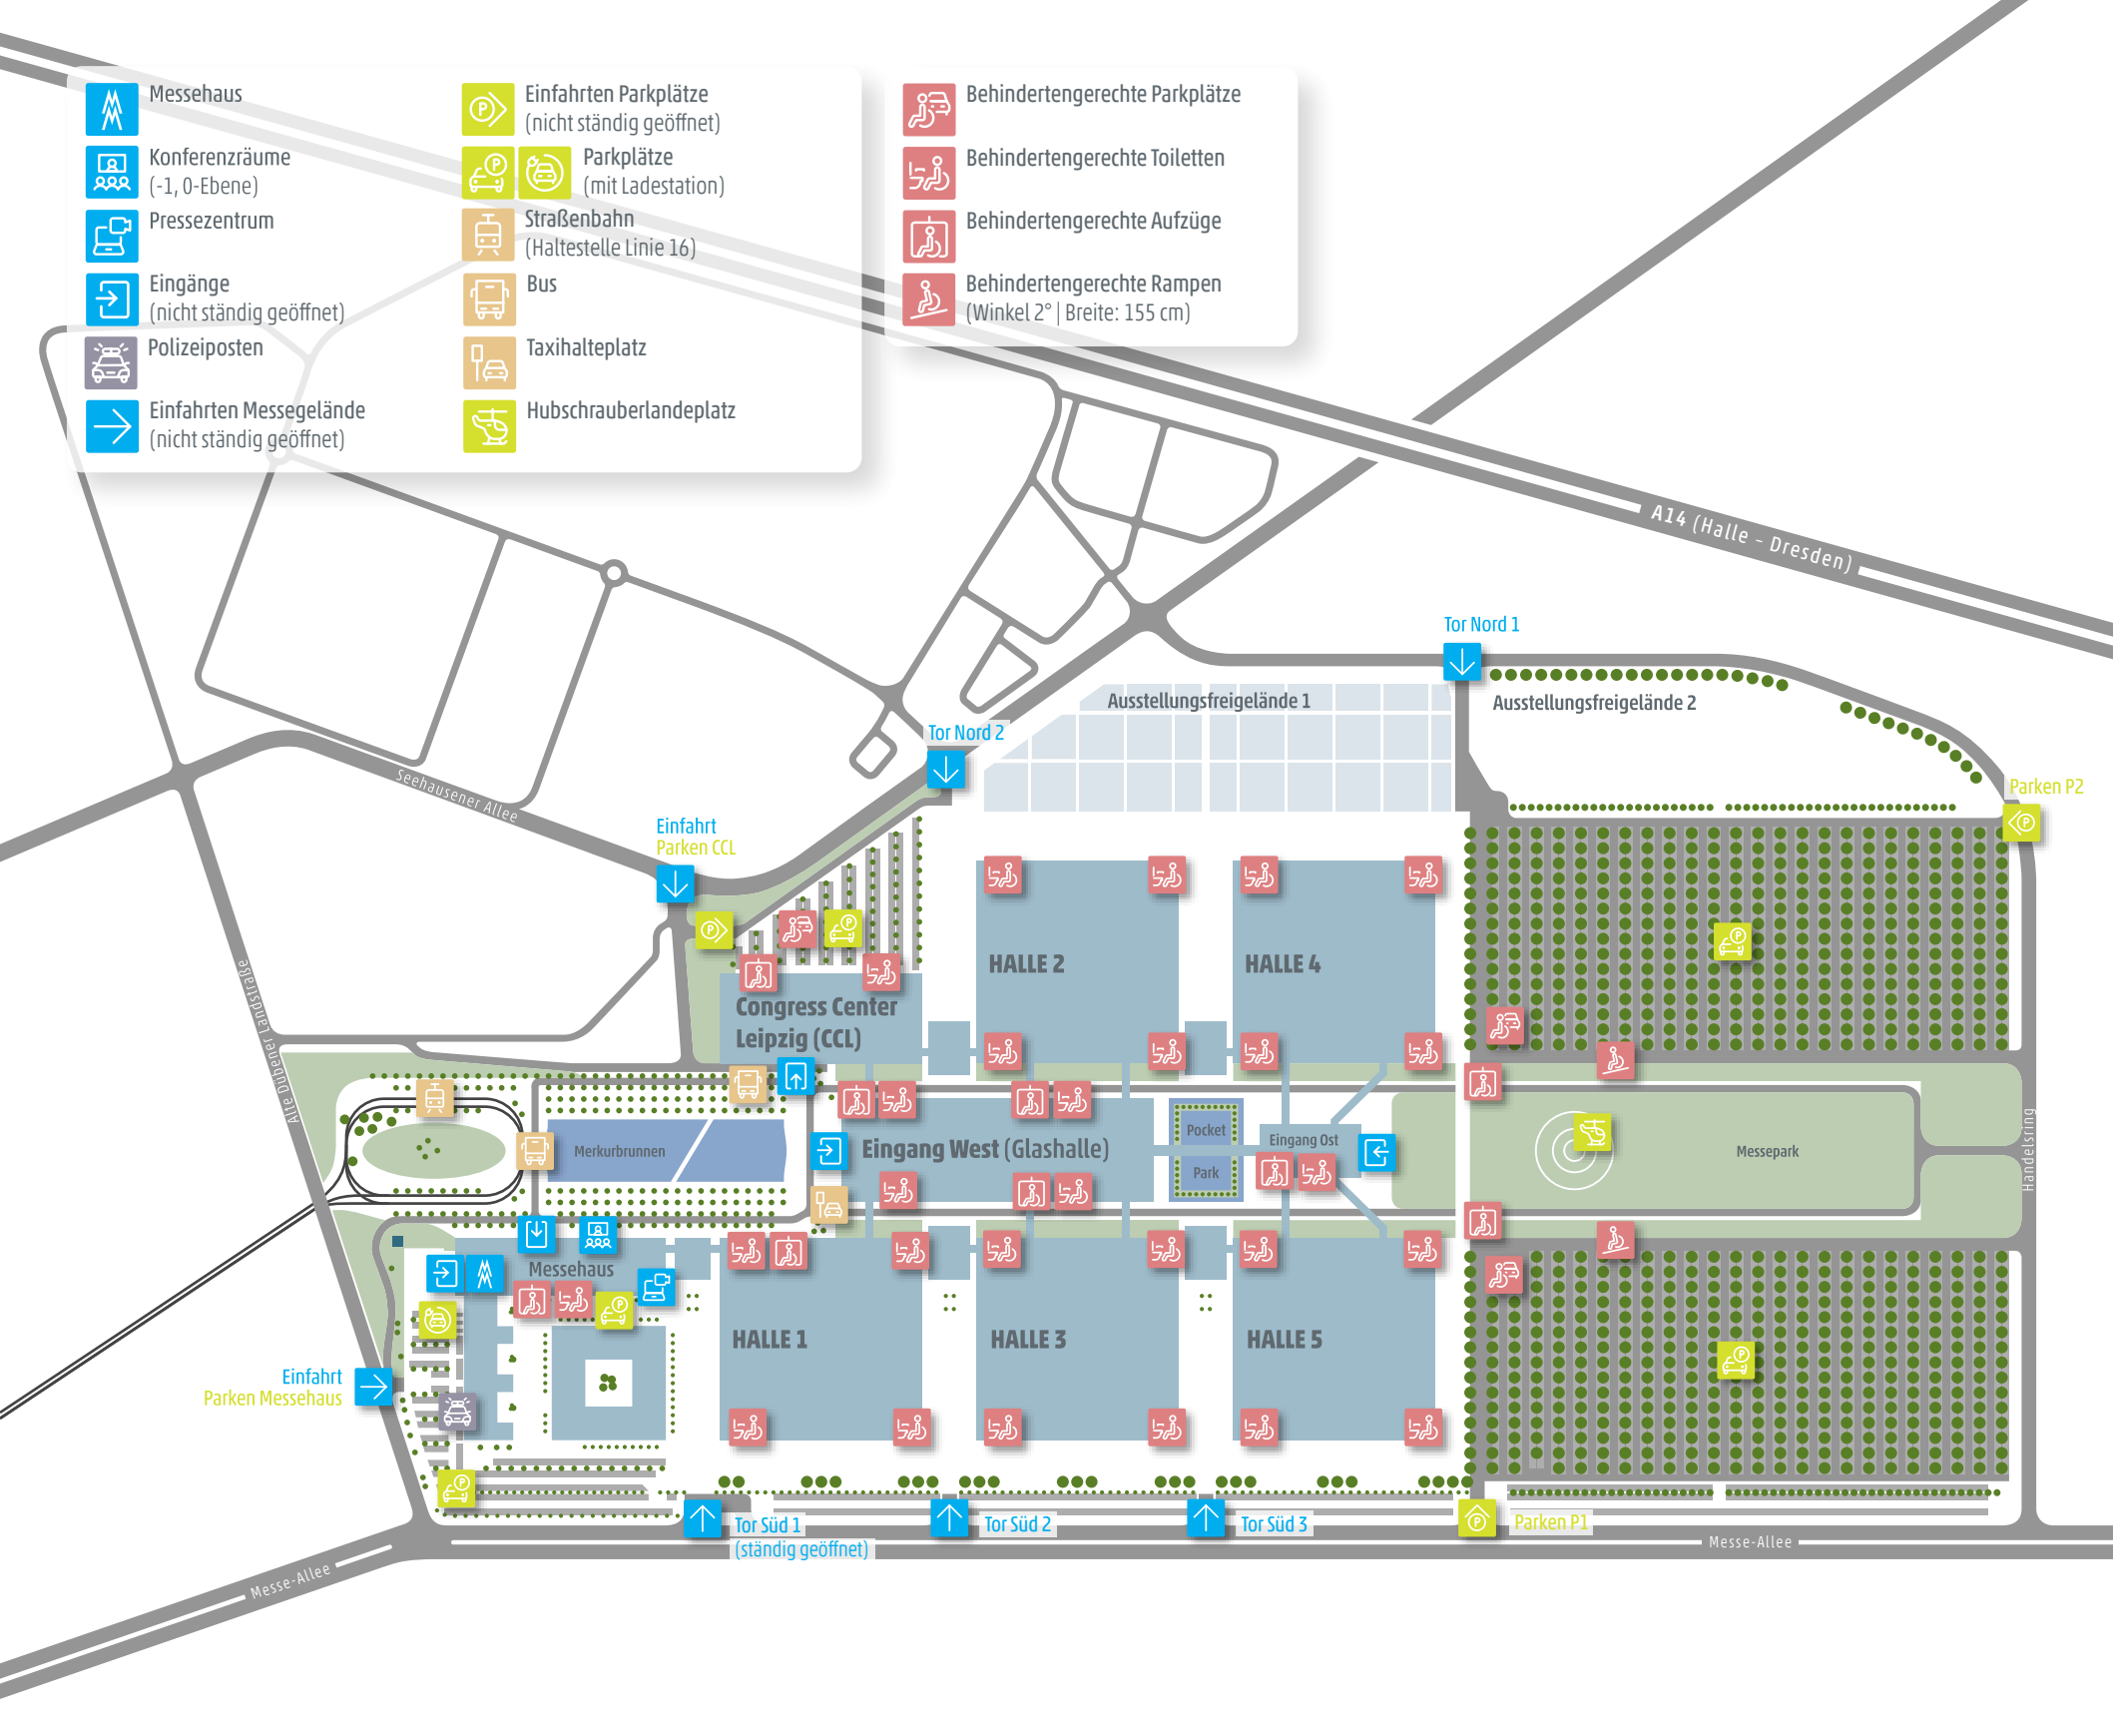

Straßenbahn  
(Haltestelle Linie 16)

Bus

Taxihalteplatz

Hubschrauberlandeplatz

Behindertengerechte Parkplätze

Behindertengerechte Toiletten

Behindertengerechte Aufzüge

Behindertengerechte Rampen  
(Winkel 2° | Breite: 155 cm)

Seehausener Allee

Alte Messehalle

Messe-Allee

A14 (Halle - Dresden)

Parken P2

Handelsring

Messepark

Parken P1

Messe-Allee

Tor Nord 1

Tor Nord 2

Einfahrt Parken CCL

Congress Center Leipzig (CCL)

Eingang West (Glashalle)

Pocket Park

Eingang Ost

HALLE 1

HALLE 2

HALLE 4

HALLE 3

HALLE 5

Tor Süd 1 (ständig geöffnet)

Tor Süd 2

Tor Süd 3